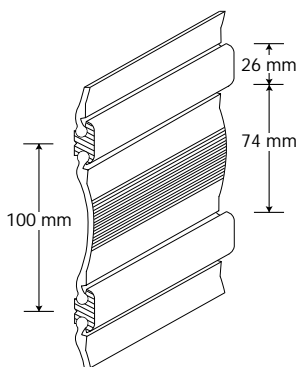

Der kan ekspederes direkte fra pladeskabet, da det kan leveres udstyret med et fleksibelt hyldesystem.

JSA
Sikring

GODKENDT AF
SKAFOR

Sikker

TOBAK/PLADESKAB

Standardmål

Modulbredder 90 cm og 100 cm
Højde 220-230 cm og 240 cm
Dybde 48 cm - 68 cm
Fremstilles også i mål efter ønske.

Som indbrudssikker opbevaringsenhed er JSA pladeskab ideelt til opbevaring af særligt værdifulde varegrupper.

JSA pladeskabet er et modulopbygget skabssystem, der fremstilles i standardstørrelser op til 8 meters længde eller individuelt til hver opgave.

Skabene er fremstillet, så de kan tilpasses forskellige hyldetyper.

Kabinettet er udført af 2 mm stålplade. Fronten består af JSA alu 74 jalousi, der er udført af natureloxeret, ekstruderet aluminium. Styreskinner er fremstillet af ekstruderet aluminium med PVC støjdæmpningsindlæg. Jalousiet kan leveres farveloxeret eller med pulverlakering i standard RAL farve efter ønske.