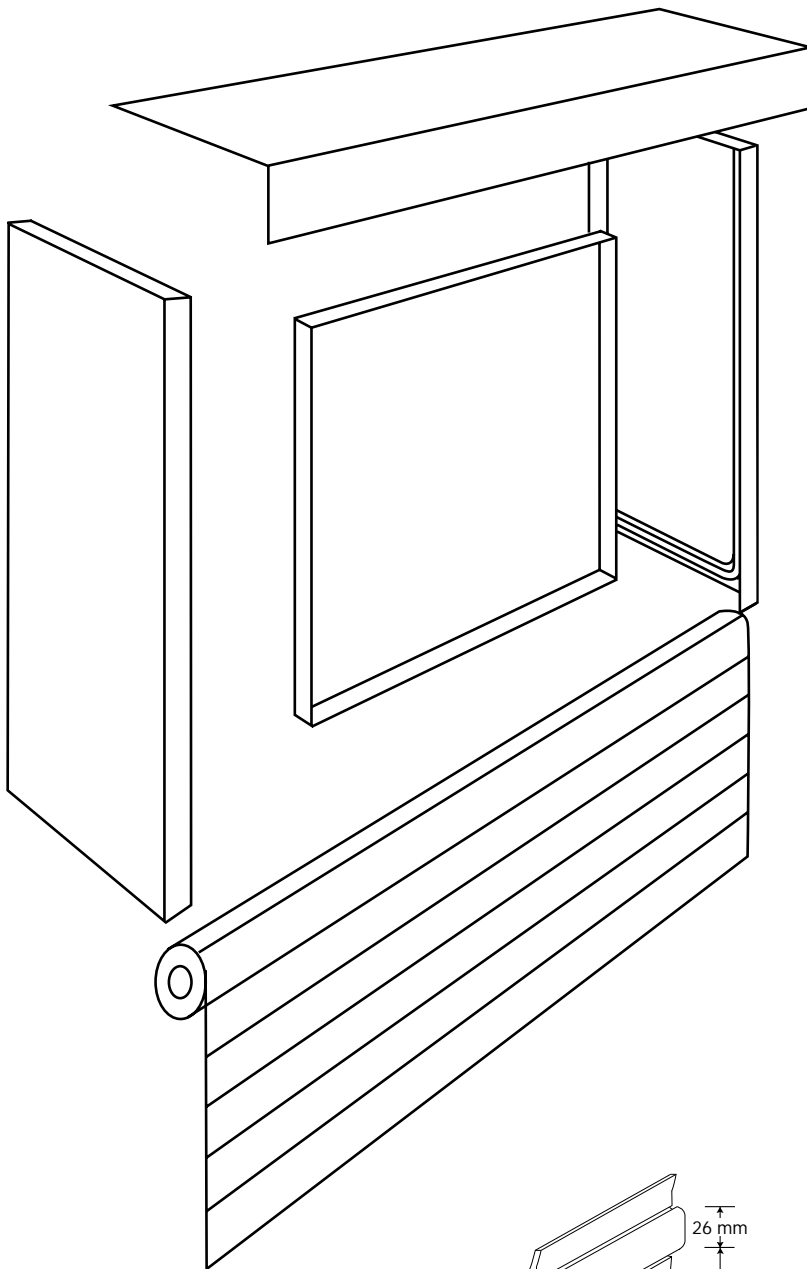

Der kan ekspederes direkte fra pladeskabet, da det kan leveres udstyret med et fleksibelt hyldesystem.

JSA
Sikring

GODKENDT AF
SKAFOR

Sikker

TOBAK/PLADESKAB

Standardmål

Modulbredder 90 cm og 100 cm
Højde 220-230 cm og 240 cm
Dybde 48 cm - 68 cm
Fremstilles også i mål efter ønske.

Som indbrudssikker opbevaringsenhed er JSA pladeskab ideelt til opbevaring af særligt værdifulde varegrupper.

JSA pladeskabet er et modulopbygget skabssystem, der fremstilles i standardstørrelser op til 8 meters længde eller individuelt til hver opgave.